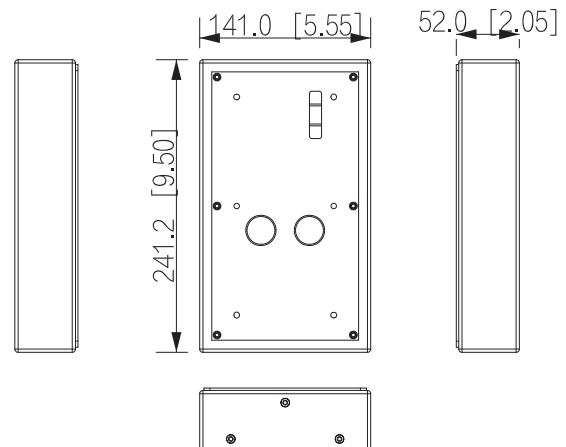

Aufputz Einbaurahmen mit Regenschutz für 2 Module

Highlights:

- Für die modulare Türsprechanlage
- Installation: Aufputz
- Material: Aluminium

Eigenschaften

Material	Aluminium
Maße	141 mm × 241,2 mm × 52 mm

Maße

mm [inch]

Lieferumfang

Aufputz Einbaurahmen, Montageschrauben, Schraubenschlüssel