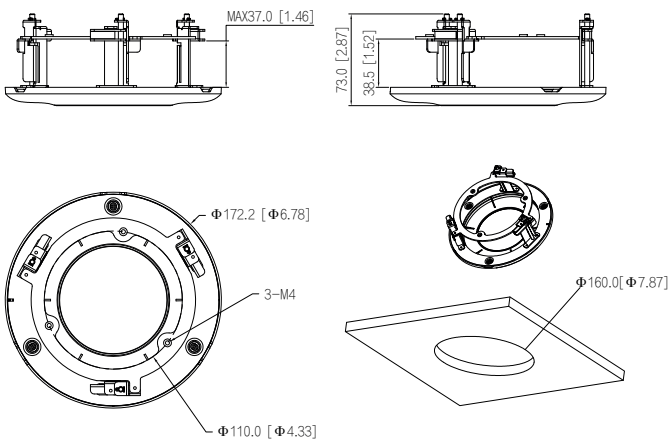

Halterung für Dome Kameras, Innendeckenmontage

Highlights:

- Material: Stahl + Kunststoff

Eigenschaften

Material	Stahl + Kunststoff
Maße	Φ 172,2 mm x 73 mm
Gewicht	0,31 kg
Belastung	Max. 1 kg
Farbe	Weiß
Betriebstemperatur min.	-40 °C
Betriebstemperatur max.	+60 °C

Installationsbeispiel

Maße

mm [inch]

Lieferumfang

Deckenhalterung, Montageschrauben, Schraubenschlüssel

Technische Änderungen und Irrtümer vorbehalten. Abbildungen können abweichen.