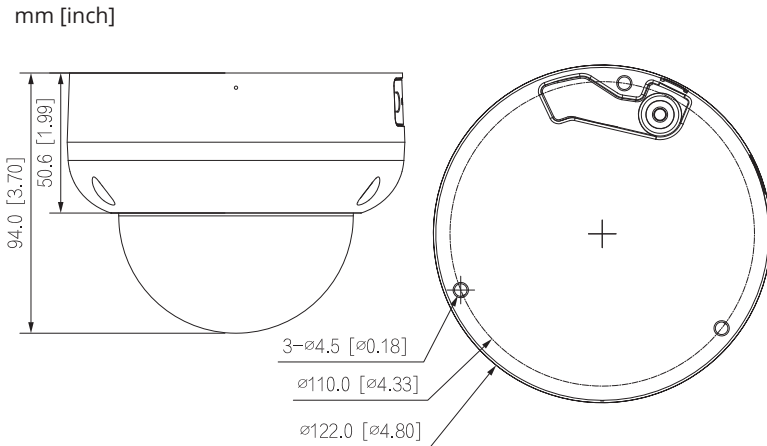

Maße

Zubehör (optional) / Installationsbeispiele