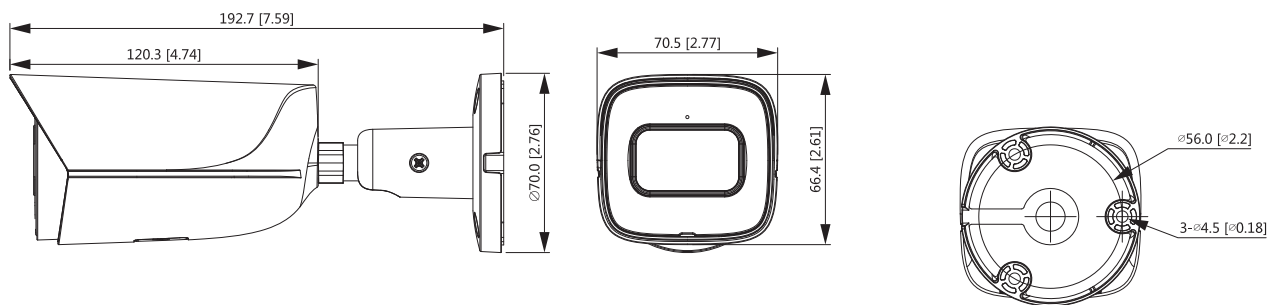

Anschlüsse

Alarm	1 In / 1 Out
Audio	1 In

Allgemein

Netzteil	12 V DC PoE (802.3af)
Energieverbrauch	< 5,5 W
Betriebstemperatur min.	-40 °C
Betriebstemperatur max.	+60 °C
IP Schutzklasse	IP67
Maße	192,7 mm (L) × 70,5 mm (B) × 66,4 mm (H)
Gewicht	0,59 kg

Maße

mm [inch]

Zubehör (optional) / Installationsbeispiele

NH-AB3

NH-MH2

Kombination:
NH-MH2
+NH-AB3

Lieferumfang

Kamera, Bedienungsanleitung, Montagezubehör