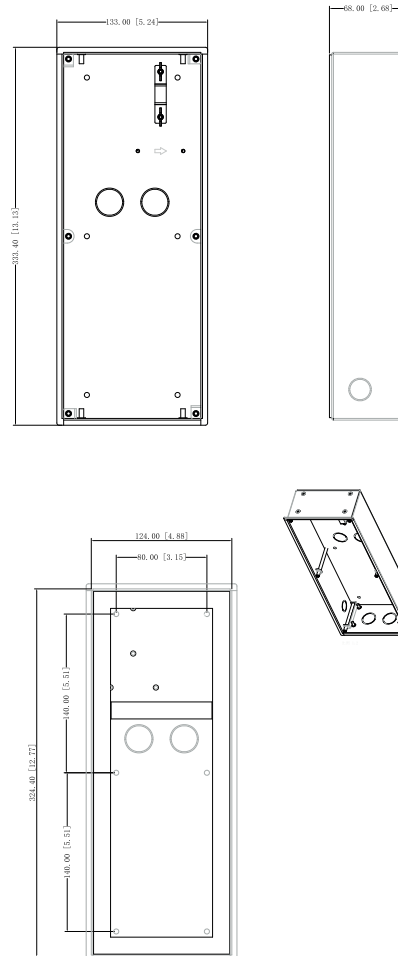

Unterputz Einbaurahmen für 3 Module

Highlights:

- Für die modulare Türsprechanlage
- Installation: Unterputz
- Material: Aluminium

Eigenschaften

Material	Aluminium
Maße	133 mm × 333,4 mm × 68 mm

Maße

mm [inch]

Installationsbeispiel

Lieferumfang

Unterputz Einbaurahmen, Montageschrauben, Schraubenschlüssel

Technische Änderungen und Irrtümer vorbehalten. Abbildungen können abweichen.