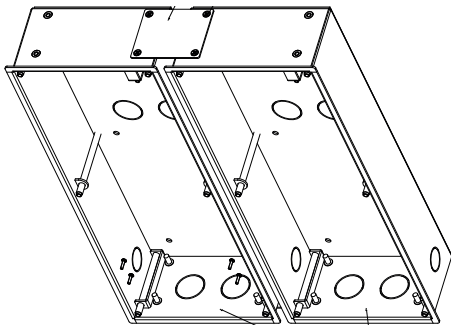

Unterputz Einbaurahmen für 3 Module

Highlights:

- Für die modulare Türsprechanlage
- Installation: Unterputz
- Material: Aluminium

Eigenschaften

Material	Aluminium
Maße	133 mm × 333,4 mm × 68 mm

Maße

mm [inch]

Installationsbeispiel

Lieferumfang

Unterputz Einbaurahmen, Montageschrauben, Schraubenschlüssel

Technische Änderungen und Irrtümer vorbehalten. Abbildungen können abweichen.