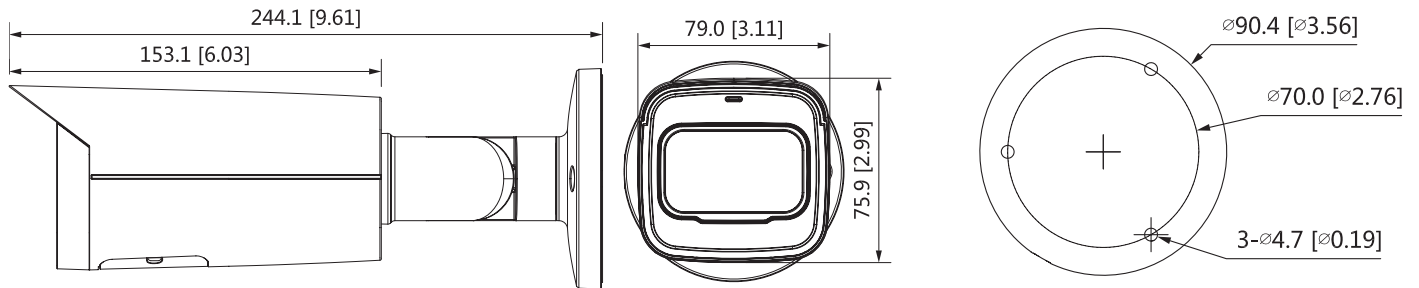

#### Video

Kompression	H.265, H.264
Auflösung	2 MP (1920 × 1080) / 1,3 MP (1280 × 960) / 1 MP (1280 × 720) / D1 (704 × 576 / 704 × 480) / VGA (640 × 480) / CIF (352 × 288 / 352 × 240)
Bildrate	main stream (1920 × 1080 @ 1-25 bps) sub stream (704 × 576 @ 1-25 bps) third stream (1280 × 720 @ 1-25 bps)
Bitrate	H.264: 3 Kbps-8192 Kbps H.265: 3 Kbps-8192 Kbps

#### Allgemein

Netzteil	12 V DC PoE (802.3af)
Energieverbrauch	< 8,2 W
Betriebstemperatur min.	-30 °C
Betriebstemperatur max.	+60 °C
IP Schutzklasse	IP67
Maße	244,1 mm (L) × 79 mm (B) × 75,9 mm (H)
Gewicht	0,82 kg

## Maße

mm [inch]