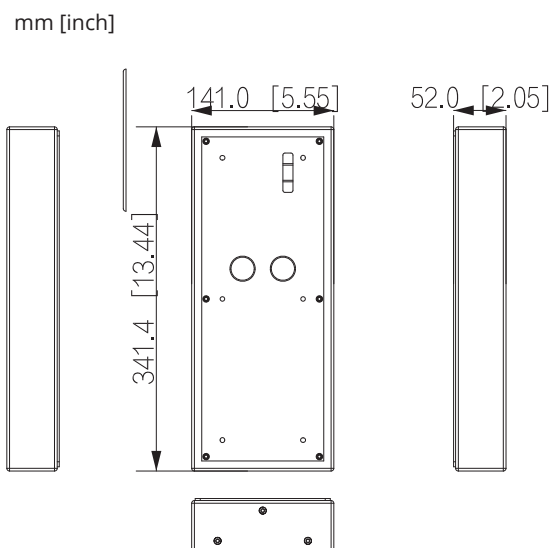

## Aufputz Einbaurahmen mit Regenschutz für 3 Module

### Eigenschaften

Material	Aluminium
Maße	141 mm × 341,4 mm × 52 mm

### Maße