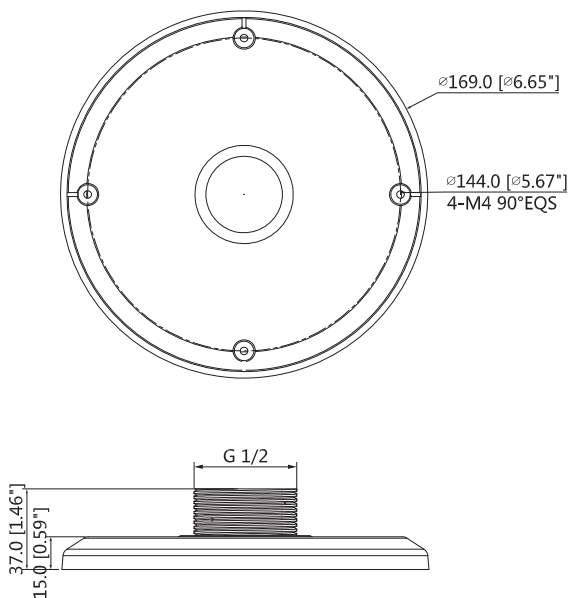

Adapter für Dome Kameras

Highlights:

- Material: Aluminium

Eigenschaften

Material	Aluminium
Maße	Φ 169 mm x 37 mm
Gewicht	0,25 kg
Gewinde	G1 1/2"
Belastung	Max. 3 kg
Farbe	Weiß
Betriebstemperatur min.	-40 °C
Betriebstemperatur max.	+60 °C

Maße

mm [inch]

Installationsbeispiel

Installation mit
Deckenhalterung NH-DH1

Lieferumfang

Adapter

Technische Änderungen und Irrtümer vorbehalten. Abbildungen können abweichen.