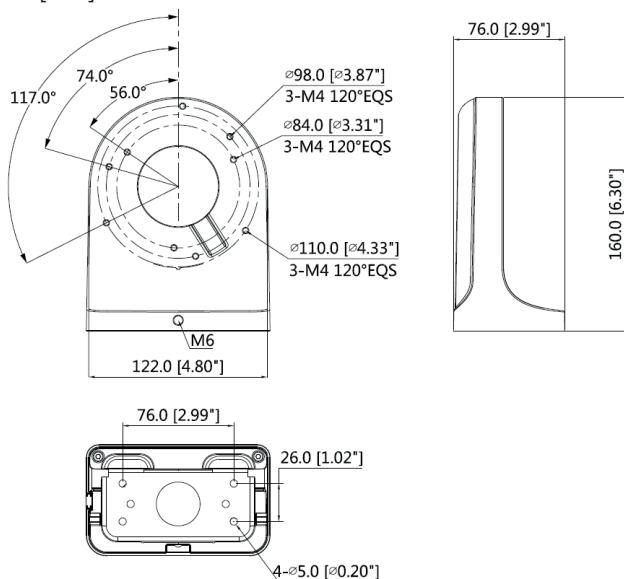

Wandhalterung für Dome Kameras

Highlights:

- Material: Aluminium

Eigenschaften

Material	Aluminium & SECC Stahl
Maße	160 mm (L) x 122 mm (B) x 76 mm (H)
Gewicht	0,5 kg
Belastung	Max. 1 kg
Farbe	Schwarz
Betriebstemperatur min.	-40 °C
Betriebstemperatur max.	+60 °C

Installationsbeispiel

Maße

mm [inch]

Lieferumfang

Wandhalterung, Montageschrauben, 4x Dübel, Schraubenschlüssel

Technische Änderungen und Irrtümer vorbehalten. Abbildungen können abweichen.